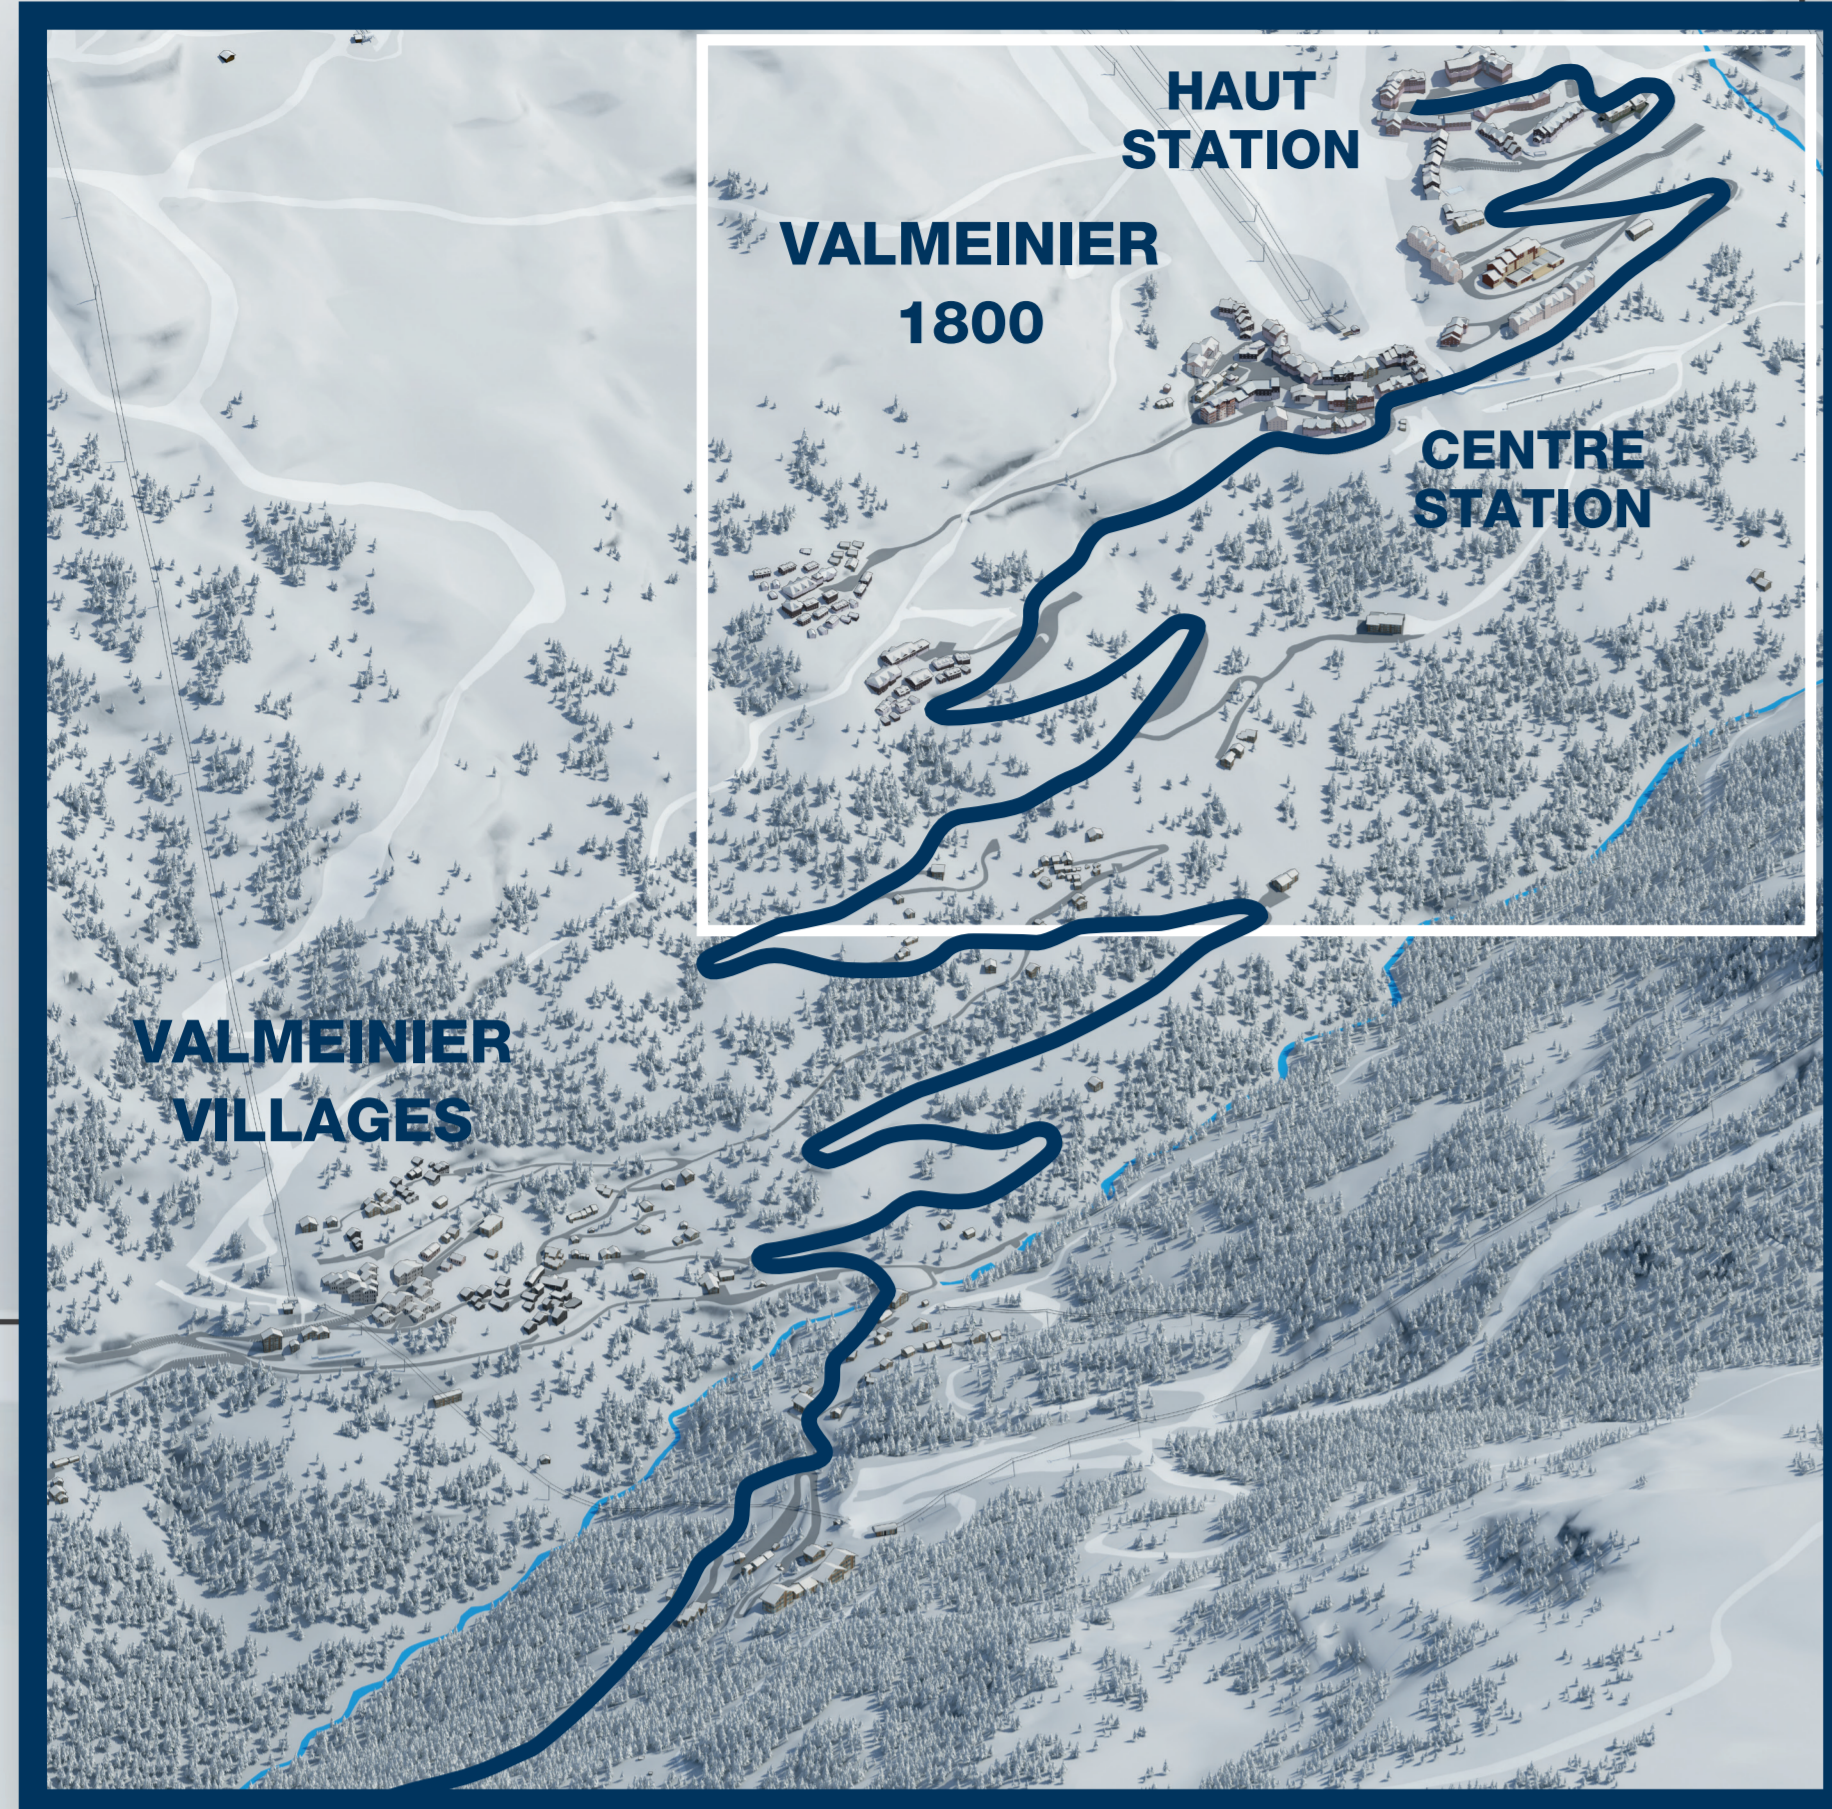

## VALMEINIER 1800

- Chemin piétons / Walk trails
- Zone de stationnement / Parking zone
- Parking bus / Bus parking
- Zone de stationnement interdit / No parking zone
- Place de parking handicapé / Disabled parking space
- Défibrillateurs / Defibrillators
- Poubelles / Tri - Bin
- Navettes Valmeinier 1800 Centre Station - Valmeinier 1800 Haut de Station / Bus stop
- Navette Valmeinier 1800 - Les Mélézes / Bus stop
- Navette Valmeinier 1800 - La Léchère / Bus stop
- Trajets navettes gratuites / Shuttle trip
- Caisses domaine skiable / Skipass sales point RM (SEMVAL)
- Centrale pistes, secours - Piste management - rescue SEMVAL
- Office de Tourisme / Tourist Office
- Ecole du Ski Français / French ski school
- Wifi gratuit / Wifi free Hot Spot
- Traineaux à chiens / Dog sled
- Camping car / Camping car

### HAUT STATION

### CENTRE STATION